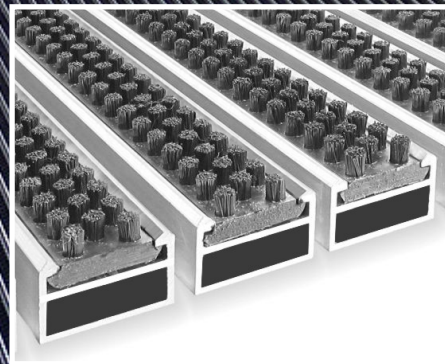

Siatka

Kleen-Fit System Scrub

Wysoko skuteczne włókna szorujące

Wysoko skuteczne włókna szorujące

Mocne włosie szczotek aktywnie zdrapuje brud z podeszew butów. Ten wkład zapewnia rezystancję na wilgoć, ochronę przed korozją i jest odporna na ekstremalne zmiany temperatury. Nadaje się do stosowania zarówno wewnątrz, jak i na zewnątrz.

Dlaczego System Scrub?

- » Podstawowe rozwiązanie dla mat wejściowych
- » Wyjątkowo wytrzymała
- » Idealna do obszarów o dużym natężeniu ruchu
- » Odporna na wilgoć, korozję i ciepło
- » Produkcja na zamówienie według specyfikacji
- » 3 lata gwarancji producenta
- » Made in Europe

Szczegóły Techniczne

Materiały

- » Aluminium z drutem ze stali nierdzewnej
- » Sztywne pęczki polipropylenowe

Obszary zastosowania

- » Centra handlowe » Obiekty rekreacyjne
- » Budynki użytku publicznego » Szpitale
- » Biura

Certyfikacje

- » ITB NJ-5/KR/1106/09 » 10/11/BB91104001
- » 48/09/BB91133001 » Cfl-s11
- » DIN 51130:2014-02:R13

Specyfikacja

Wysokość

- » Niski profil - 12mm
- » Średni profil - 17mm
- » Wysoki profil - 22mm