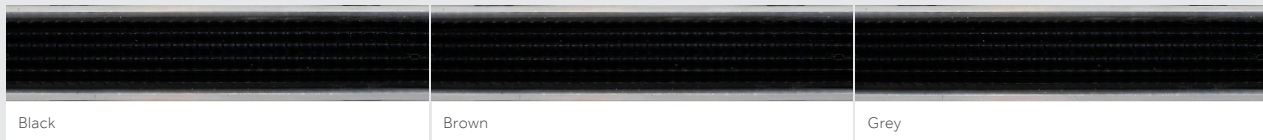

## Kleen-Fit System Ribbed

System modułowy z aluminium - pasuje do każdej powierzchni podłogi

## System modułowy z aluminium - pasuje do każdej powierzchni podłogi

Ten wytrzymały wkład z trwałej hartowanej gumy oferuje odporność na wilgoć, ochronę przed korozją i ekstremalne zmiany temperatury. Nadaje się do stosowania zarówno wewnątrz, jak i na zewnątrz.

Dlaczego System Ribbed?	Szczegóły Techniczne	Specyfikacja
<ul style="list-style-type: none"><li>» Podstawowe rozwiązanie dla mat wejściowych</li><li>» Skuteczne usuwanie brudu</li><li>» Skuteczna funkcja czyszczenia</li><li>» Odporna na ścieranie i odkształcenia</li><li>» Odporna na wilgoć i korozję</li><li>» Produkcja na zamówienie według specyfikacji</li><li>» 3 lata gwarancji producenta</li><li>» Made in Europe</li></ul>	<p><b>Materiały</b></p> <ul style="list-style-type: none"><li>» Twarda guma</li><li>» Aluminium z drutem ze stali nierdzewnej</li></ul> <p><b>Obszary zastosowania</b></p> <ul style="list-style-type: none"><li>» Centra handlowe</li><li>» Obiekty rekreacyjne</li><li>» Budynki użytku publicznego</li><li>» Szpitale</li><li>» Biura</li></ul> <p><b>Certyfikacje</b></p> <ul style="list-style-type: none"><li>» ITB NJ-5/KR/1106/09</li><li>» 10/11/BB91104001</li><li>» 48/09/BB91133001</li><li>» Cfl-s11</li><li>» DIN 51130:2014-02:R12</li></ul>	<p><b>Wysokość</b></p> <ul style="list-style-type: none"><li>» Niski profil - 12 mm</li><li>» Średni profil - 17 mm</li><li>» Wysoki profil - 22 mm</li></ul> <p><b>Szerokości</b></p> <ul style="list-style-type: none"><li>» Bez maksymalnej szerokości</li></ul> <p><b>Długości</b></p> <ul style="list-style-type: none"><li>» Produkcja na zamówienie - bez maksimum</li></ul>