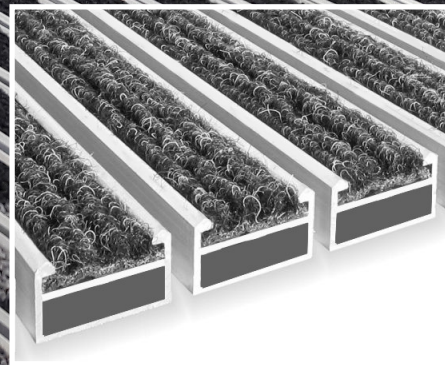

Siatka

Kleen-Fit System Brush

Witaj swoich gości na lśniących i stylowych podłogach

Witaj swoich gości na lśniących i stylowych podłogach

Wyjątkowo wytrzymała powierzchnia, zamontowana w aluminiowej ramie. Odporny na ścieranie i nacisk wkład z włókna absorbuje wszelką wilgoć, utrzymując Twoje podłogi czyste i suche. Kleen-Fit System Brush jest przeznaczony tylko do użytku wewnątrz pomieszczeń.

Dlaczego System Brush?

- » Podstawowe rozwiązanie dla mat wejściowych
- » Skuteczna funkcja czyszczenia
- » Wysoka przyczepność do podłoża
- » Wytrzymała powierzchnia
- » Odporna na ścieranie i odkształcenia
- » Produkcja na zamówienie według specyfikacji
- » 3 lata gwarancji producenta
- » Made in Europe

Szczegóły Techniczne

Materiały

- » Aluminium z drutem ze stali nierdzewnej
- » Zapętlone włókna poliamidowe

Obszary zastosowania

- » Centra handlowe
- » Obiekty rekreacyjne
- » Budynki użytku publicznego
- » Szpitale
- » Biura