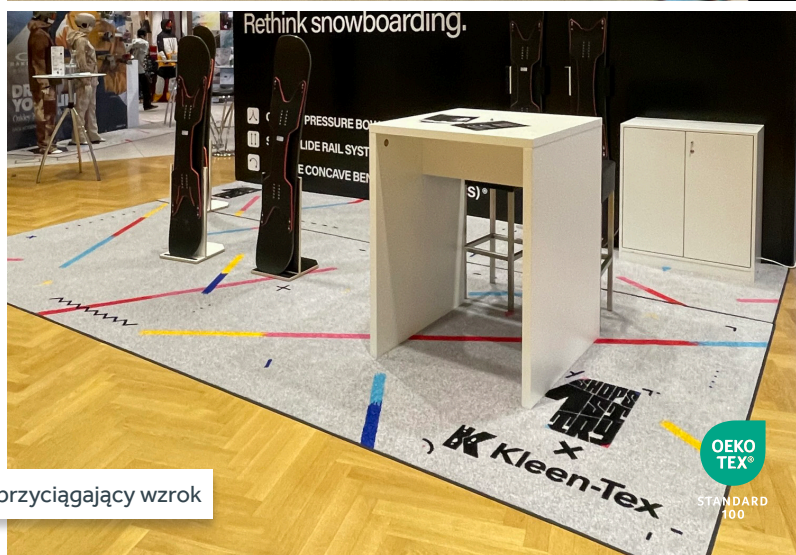

Wewnątrz

Jet-Print Light

Drukowane maty zatrzymujące brud jako kreatywny element reklamowy przyciągający wzrok

OEKO
TEX®

STANDARD
100

Drukowane maty zatrzymujące brud jako kreatywny element reklamowy przyciągający wzrok

Maty Jet-Print Light są łatwiejsze do obsługi dzięki lekko zredukowanemu włóknu i zmniejszonej ilości gumy oraz korzystniejsze w zakupie. Zastosowanie technologii druku Jet-Print gwarantuje doskonałą jakość druku.

Dlaczego Jet-Print Light?	Szczegóły Techniczne	Specyfikacja
<ul style="list-style-type: none">» Przyjazna dla budżetu mata z logo» Wysoka absorpcja brudu i wilgoci» W pełni personalizowalne wzory» Dostępne kolory Pantone, HKS i RAL*» Dostępne niestandardowe kształty» Antypoślizgowy spód z gumy» Odporny na blaknięcie i utratę koloru» 2 lata gwarancji producenta» Made in Europe	<p>Materiały</p> <ul style="list-style-type: none">» Włókno: 100% High-Twist Nylon Poliamid 6.6» Spód: 100% Guma nitylowa <p>Obszary zastosowania</p> <ul style="list-style-type: none">» Wejście» Eventy» Punkty sprzedaży» Reklamy» Identyfikacja korporacyjna <p>Certyfikacje</p> <ul style="list-style-type: none">» EN 13501-1 / Cf1-s1 <p>Kolor</p> <ul style="list-style-type: none">» Szczegółowe informacje na temat palety Jet-Print można znaleźć na stronie 39	<p>Wysokość</p> <ul style="list-style-type: none">» Około 7 mm <p>Waga</p> <ul style="list-style-type: none">» 1,9 kg/m² <p>Standardowe Rozmiary</p> <ul style="list-style-type: none">» 60 x 85 cm» 85 x 120 cm» 85 x 150 cm» 85 x 300 cm» 115 x 175 cm» 150 x 240 cm <p>Breite</p> <ul style="list-style-type: none">» 60 cm» 75 cm» 85 cm» 115 cm» 150 cm» 200 cm <p>Długości</p> <ul style="list-style-type: none">» do 700 cm