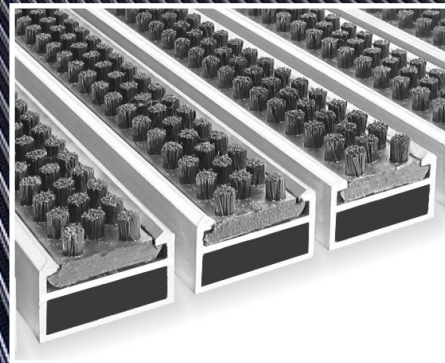

Sistema a telaio

Kleen-Fit System Scrub

Fibre raschianti altamente efficaci

Fibre raschianti altamente efficaci

Le forti setole raschiano attivamente lo sporco dalle suole delle scarpe. Questa imbottitura offre resistenza all'umidità, protezione dalla corrosione ed è resistente alle fluttuazioni estreme di temperatura. Adatta per ambienti interni ed esterni.

Perché System Scrub?	Dettagli Tecnici	Specifiche
<ul style="list-style-type: none">» Soluzione di base per i tappeti d'ingresso» Estremamente resistente» Perfetto per le aree ad alto traffico» Resistente all'umidità, alla corrosione e al calore» Produzione personalizzata secondo le specifiche» Garanzia del produttore di 3 anni» Prodotto in Europa	<p>Materiali utilizzati</p> <ul style="list-style-type: none">» Telaio: Alluminio con filo in acciaio inox» Inserto: Ciuffi di polipropilene rigido <p>Aree di applicazione</p> <ul style="list-style-type: none">» Centri commerciali » Strutture pubbliche» Ospedali » Uffici» Strutture per il tempo libero <p>Certificazioni</p> <ul style="list-style-type: none">» ITB NJ-5/KR/1106/09 » 10/11/BB91104001» 48/09/BB91133001 » Cfl-s11» DIN 51130:2014-02:R13	<p>Altezza</p> <ul style="list-style-type: none">» Profilo basso - 12mm» Profilo medio - 17mm» Profilo alto - 22mm <p>Larghezze</p> <ul style="list-style-type: none">» Nessuna larghezza massima <p>Lunghezze</p> <ul style="list-style-type: none">» Modulare: nessuna lunghezza massima