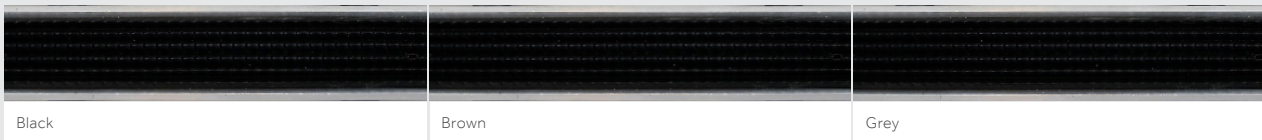

Per ulteriori informazioni, contattate il nostro Servizio Clienti:

T: +43 53 72 61 3 80

E: info@kleen-tex.eu

Kleen-Tex
make more of your floor