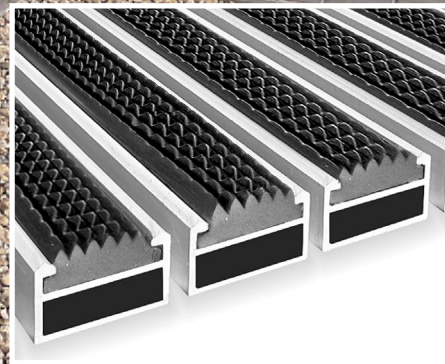

Sistema a telaio

## Kleen-Fit System Ribbed

Sistema con telaio in alluminio - adatto a qualsiasi superficie del pavimento

## Sistema con telaio in alluminio - adatto a qualsiasi superficie del pavimento

Questo robusto riempimento in gomma dura offre resistenza all'umidità, protezione dalla corrosione e fluttuazioni di temperatura estreme. Adatto per ambienti interni ed esterni.

Perché System Ribbed?	Dettagli Tecnici	Specifiche
<ul style="list-style-type: none"><li>» Soluzione di base per i tappeti d'ingresso</li><li>» Potente rimozione dello sporco</li><li>» Efficace funzione di pulizia</li><li>» Resistente all'abrasione e allo schiacciamento</li><li>» Resistente all'umidità e alla corrosione</li><li>» Produzione personalizzata secondo le specifiche</li><li>» Garanzia del produttore di 3 anni</li><li>» Prodotto in Europa</li></ul>	<p><b>Materiali utilizzati</b></p> <ul style="list-style-type: none"><li>» Telaio: Gomma dura</li><li>» Inserto: Alluminio con filo in acciaio inox</li></ul> <p><b>Aree di applicazione</b></p> <ul style="list-style-type: none"><li>» Centri commerciali » Strutture pubbliche</li><li>» Ospedali » Uffici</li><li>» Strutture per il tempo libero</li></ul> <p><b>Certificazioni</b></p> <ul style="list-style-type: none"><li>» ITB NJ-5/KR/1106/09 » 10/11/BB91104001</li><li>» 48/09/BB91133001 » Cfl-s11</li><li>» DIN 51130:2014-02:R12</li></ul>	<p><b>Altezza</b></p> <ul style="list-style-type: none"><li>» Profilo basso - 12 mm</li><li>» Profilo medio - 17 mm</li><li>» Profilo alto - 22 mm</li></ul> <p><b>Larghezze</b></p> <ul style="list-style-type: none"><li>» Nessuna larghezza massima</li></ul> <p><b>Lunghezze</b></p> <ul style="list-style-type: none"><li>» Modulare: nessuna lunghezza massima</li></ul>