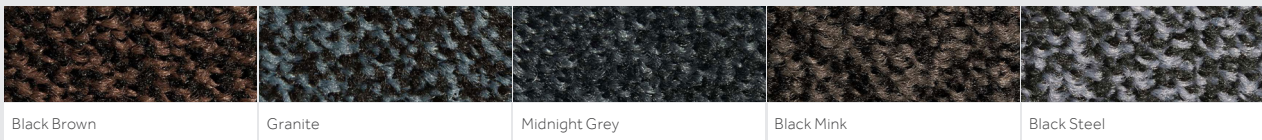

Impedite allo sporco e all'umidità di entrare nel vostro edificio con tappeti professionali a basso costo

Il tappeto d'ingresso perfetto per le aziende e gli edifici pubblici più frequentati. Ora disponibile anche con fibra ridotta e supporto sottile per offrire una soluzione più economica.

Perché Iron-Horse Light?	Dettagli Tecnici	Specifiche
» Tappeto antipolvere conveniente » Elevato assorbimento di sporco e umidità » Lavabile fino a 40°C » Supporto in gomma antiscivolo » Resistente alla luce e ai colori » Adatto al riscaldamento a pavimento » Garanzia del produttore di 2 anni » Prodotto in Europa	Materiali utilizzati » nylon ad alta torsione Poliammide 6 » 100% gomma nitrilica Aree di applicazione » Ingresso » Corridoio » Ricezione » Ascensori Assorbimento » Assorbimento dello sporco: 800 g/m² » Assorbimento dell'umidità: 3-4 l/m²	Altezza » Ca. 11-12 mm Peso » 1,8 kg/m² Misura standard (con bordo) » 60 x 85 cm » 85 x 120 cm » 85 x 150 cm » 115 x 175 cm

Black Brown

Granite

Midnight Grey

Black Mink

Black Steel