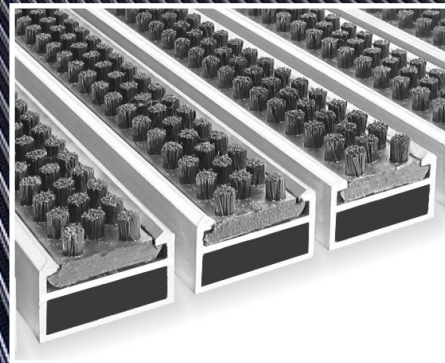

Grid System

Kleen-Fit System Scrub

Fibras de raspado altamente efectivas

Fibras de raspado altamente efectivas

Las cerdas fuertes raspan activamente la suciedad del tráfico peatonal. Este material también es resistente a la humedad, la corrosión y a las temperaturas extremas variables. Apto para uso interior y exterior.

¿Por qué elegir System Scrub?

- » Solución de sistema de entrada para huecos
- » Extremadamente resistente al desgaste
- » Diseñado para entradas concurridas
- » Perfecto para zonas de alto tráfico
- » Resistente a la humedad, a la corrosión y al calor
- » Fabricación a medida
- » 3 años de garantía del fabricante
- » Fabricado en Europa

Datos Técnicos

Materiales

- » Aluminio con alambre de acero inoxidable
- » Fibras rígidas de polipropileno

Aplicaciones

- » Centros comerciales » Oficinas
- » Edificios públicos » Hospitales
- » Instalaciones de ocio