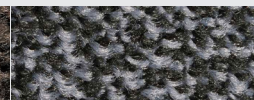

Black Steel