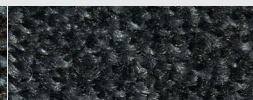

Midnight Grey