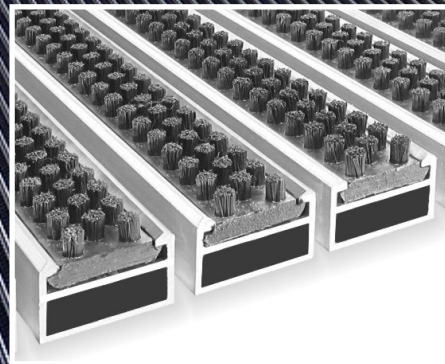

Rahmensystem

Kleen-Fit System Scrub

Hochwirksame Kratzfasern

Hochwirksame Kratzfasern

Starke Borsten kratzen aktiv den Schmutz von den Schuhsohlen ab. Diese Füllung bietet Feuchtigkeitsresistenz, Korrosionsschutz und ist gegenüber extremen Temperaturschwankungen resistent. Für den Innen- und Außenbereich geeignet.

Warum System Scrub?	Technische Details	Spezifikation
<ul style="list-style-type: none"> » Einstiegslösung für Eingangsmatten » Äußerst strapazierfähig » Perfekt für stark frequentierte Bereiche » Widerstandsfähig gegen Feuchtigkeit, Korrosion und Hitze » Maßgeschneiderte Fertigung nach Spezifikation » 3 Jahre Herstellergarantie » Made in Europe 	<p>Material</p> <ul style="list-style-type: none"> » Rahmen: Aluminium mit rostfreiem Stahldraht » Füllung: Steife Büschel aus Polyamide (PA6.6) <p>Einsatzbereiche</p> <ul style="list-style-type: none"> » Einkaufszentren » Freizeiteinrichtungen » Öffentliche Gebäude » Krankenhäuser » Büroräume <p>Zertifizierungen</p> <ul style="list-style-type: none"> » ITB NJ-5/KR/1106/09 » 10/11/BB91104001 » 48/09/BB91133001 » Cfl-s11 » DIN 51130:2014-02:R13 	<p>Höhe</p> <ul style="list-style-type: none"> » Niedriges Profil - 12mm » Mittleres Profil - 17mm » Hohes Profil - 22mm <p>Breiten</p> <ul style="list-style-type: none"> » Keine maximale Breite <p>Längen</p> <ul style="list-style-type: none"> » Modular - keine maximale Länge