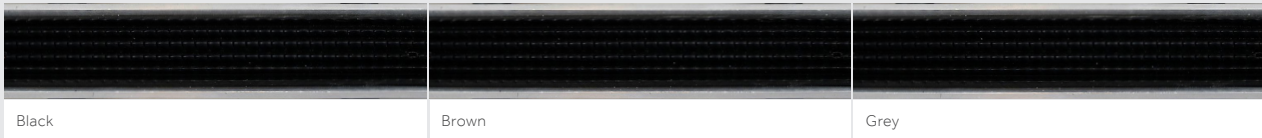

Für weitere Informationen wenden Sie sich bitte an unser lokales Customer Service Team:

T: +43 53 72 61 3 80

E: info@kleen-tex.eu