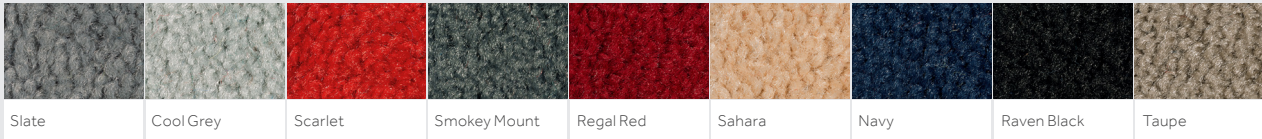

*2 Jahre Garantie unter industriellen Waschbedingungen.
Für alle Matten behalten wir uns das Recht auf produktionsbedingte Toleranzen von +/- 3% in der jeweiligen Größe vor. Die Farben unterliegen der handelsüblichen Toleranz.

Für weitere Informationen wenden Sie sich bitte an unser lokales Customer Service Team:

T: +48 41 267 25 00

E: info@kleen-tex.pl