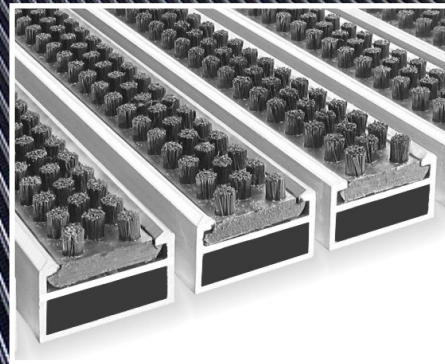

Rahmensystem

Kleen-Fit System Scrub

Hochwirksame Kratzfasern

Hochwirksame Kratzfasern

Starke Borsten kratzen aktiv den Schmutz von den Schuhsohlen ab. Diese Füllung bietet Feuchtigkeitsresistenz, Korrosionsschutz und ist gegenüber extremen Temperaturschwankungen resistent. Für den Innen- und Außenbereich geeignet.

Warum System Scrub?	Technische Details	Spezifikation
<ul style="list-style-type: none">» Einstiegslösung für Eingangsmatten» Äußerst strapazierfähig» Perfekt für stark frequentierte Bereiche» Widerstandsfähig gegen Feuchtigkeit, Korrosion und Hitze» Maßgeschneiderte Fertigung nach Spezifikation» 3 Jahre Herstellergarantie» Made in Europe	<p>Material</p> <ul style="list-style-type: none">» Rahmen: Aluminium mit rostfreiem Stahldraht» Füllung: Steife Büschel aus Polyamide (PA6.6) <p>Einsatzbereiche</p> <ul style="list-style-type: none">» Einkaufszentren » Freizeiteinrichtungen» Öffentliche Gebäude » Krankenhäuser» Büroräume <p>Zertifizierungen</p> <ul style="list-style-type: none">» ITB NJ-5/KR/1106/09 » 10/11/BB91104001» 48/09/BB91133001 » Cfl-s11» DIN 51130:2014-02:R13	<p>Höhe</p> <ul style="list-style-type: none">» Niedriges Profil - 12mm» Mittleres Profil - 17mm» Hohes Profil - 22mm <p>Breiten</p> <ul style="list-style-type: none">» Keine maximale Breite <p>Längen</p> <ul style="list-style-type: none">» Modular - keine maximale Länge