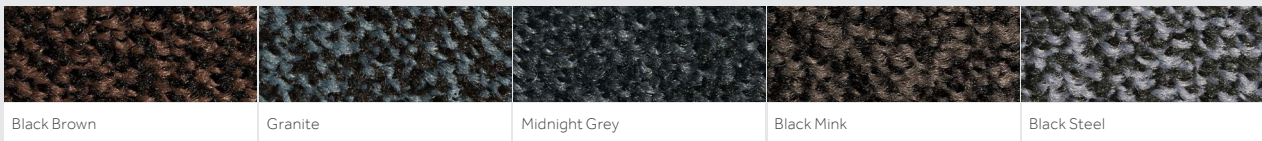

Innenbereich

Iron-Horse Light

Verhindern Sie das Eindringen von Schmutz und Feuchtigkeit in Ihr Gebäude mit kostengünstigen professionellen Matten

Verhindern Sie das Eindringen von Schmutz und Feuchtigkeit in Ihr Gebäude mit kostengünstigen professionellen Matten

Die perfekte Eingangsmatte für geschäftige Unternehmen und öffentliche Gebäude. Jetzt auch mit reduziertem Flor und schlankem Rücken erhältlich, um Ihnen eine kostengünstigere Lösung zu bieten.

Warum Iron-Horse Light?	Technische Details	Spezifikation
<ul style="list-style-type: none">» Budgetfreundliche Schmutzfangmatte» Hohe Schmutz- und Feuchtigkeitsaufnahme» Waschbar bis zu 40°C» Rutschfester Gummirücken» Lichtecht und farbeständig» Geeignet für Fußbodenheizung» 2 Jahre Herstellergarantie» Made in Europe	<p>Materialien</p> <ul style="list-style-type: none">» Flor: 100% High-Twist Nylon Polyamid 6» Rücken: 100% Nitrilgummi <p>Einsatzbereiche</p> <ul style="list-style-type: none">» Eingang » Korridor» Empfang » Aufzüge <p>Absorption</p> <ul style="list-style-type: none">» Schmutzaufnahme: 800 g/m²» Feuchtigkeitsaufnahme: 3-4 l/m²	<p>Höhe Gewicht</p> <ul style="list-style-type: none">» Ca. 11-12 mm » 1,8 kg/m² <p>Standard Größen (mit Rand)</p> <ul style="list-style-type: none">» 60 x 85 cm» 85 x 120 cm» 85 x 150 cm» 115 x 175 cm