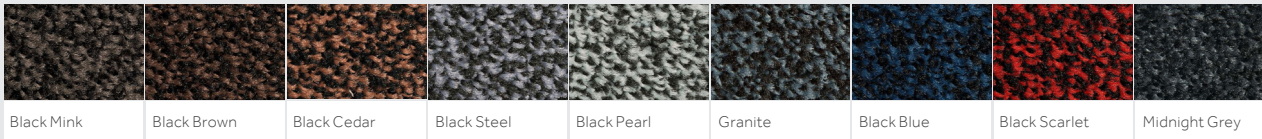

Alle technische Daten

Für weitere Informationen wenden Sie sich bitte an unser lokales Customer Service Team:

T: +48 41 267 25 00

E: info@kleen-tex.pl