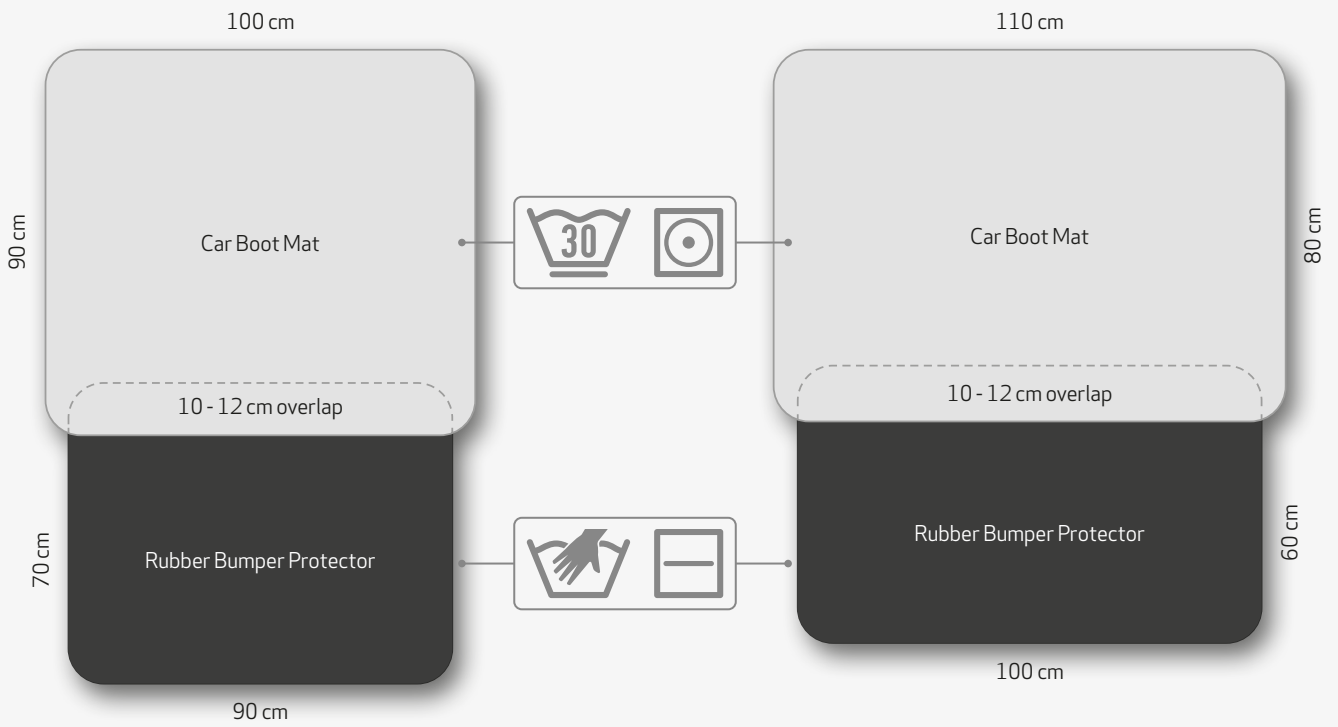

Gracias a este útil avance, ya no tenemos que preocuparnos cuando el equipo deportivo, los accesorios de jardín, las herramientas, los juguetes o los cochecitos de bebé acaban balanceándose en el maletero después de su uso, dejando rastros de arena o barro. El robusto juego de protectores de coche atrapa de forma fiable la humedad y la suciedad y protege contra posibles arañazos. Consta de dos partes que se unen firmemente con un cierre de velcro. Un complemento útil de la alfombra del maletero, cuya superficie está fabricada de forma sostenible con fibras de PET 100 % recicladas, es el protector del umbral de carga fabricado con caucho de nitrilo, que evita que se dañe el parachoques. El conjunto, fácil de usar y lavable, está disponible en dos tamaños y en un color neutro.