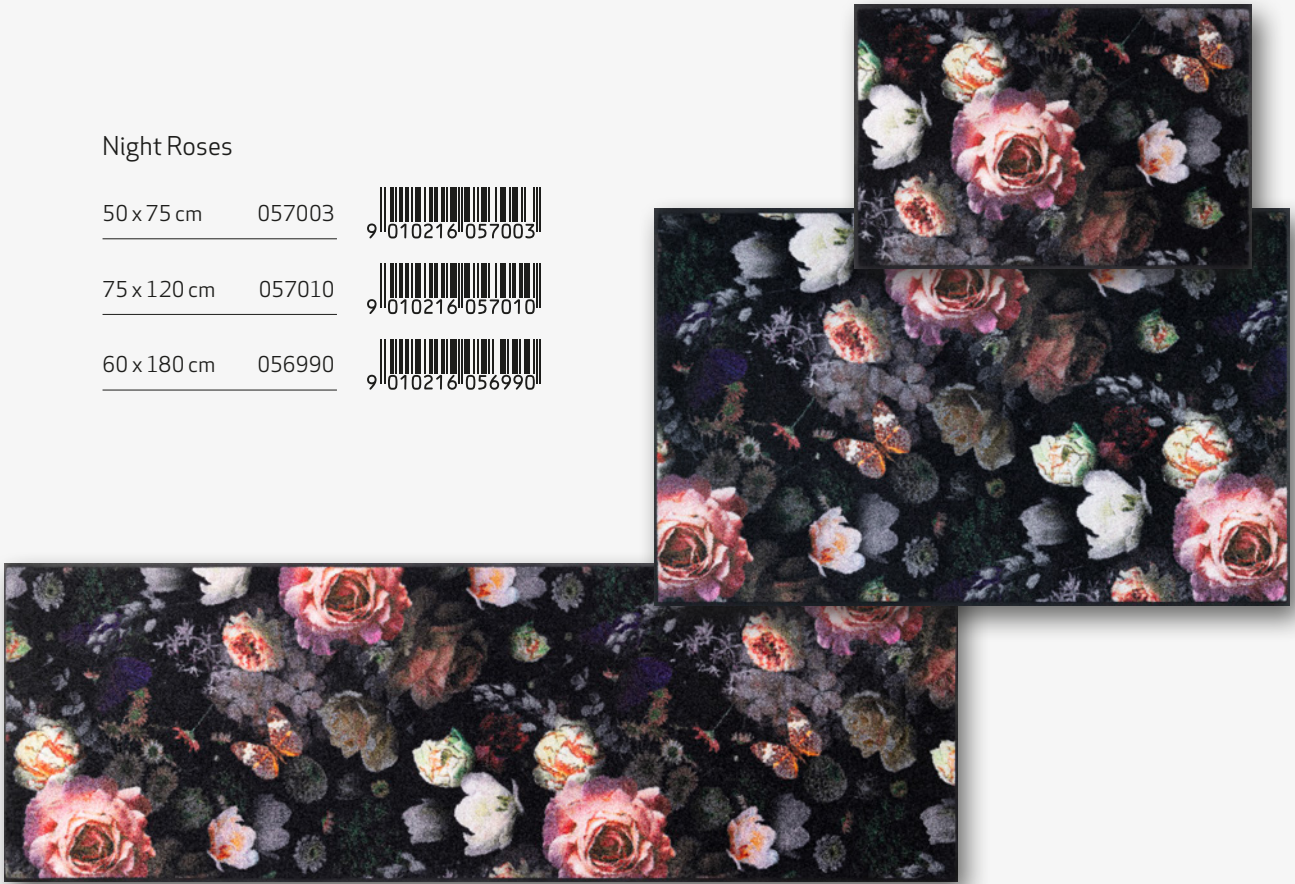

60 x 180 cm

064827

Interior

Night Roses

50 x 75 cm 057003

75 x 120 cm 057010

60 x 180 cm 056990

Night Roses 60 x 180 cm