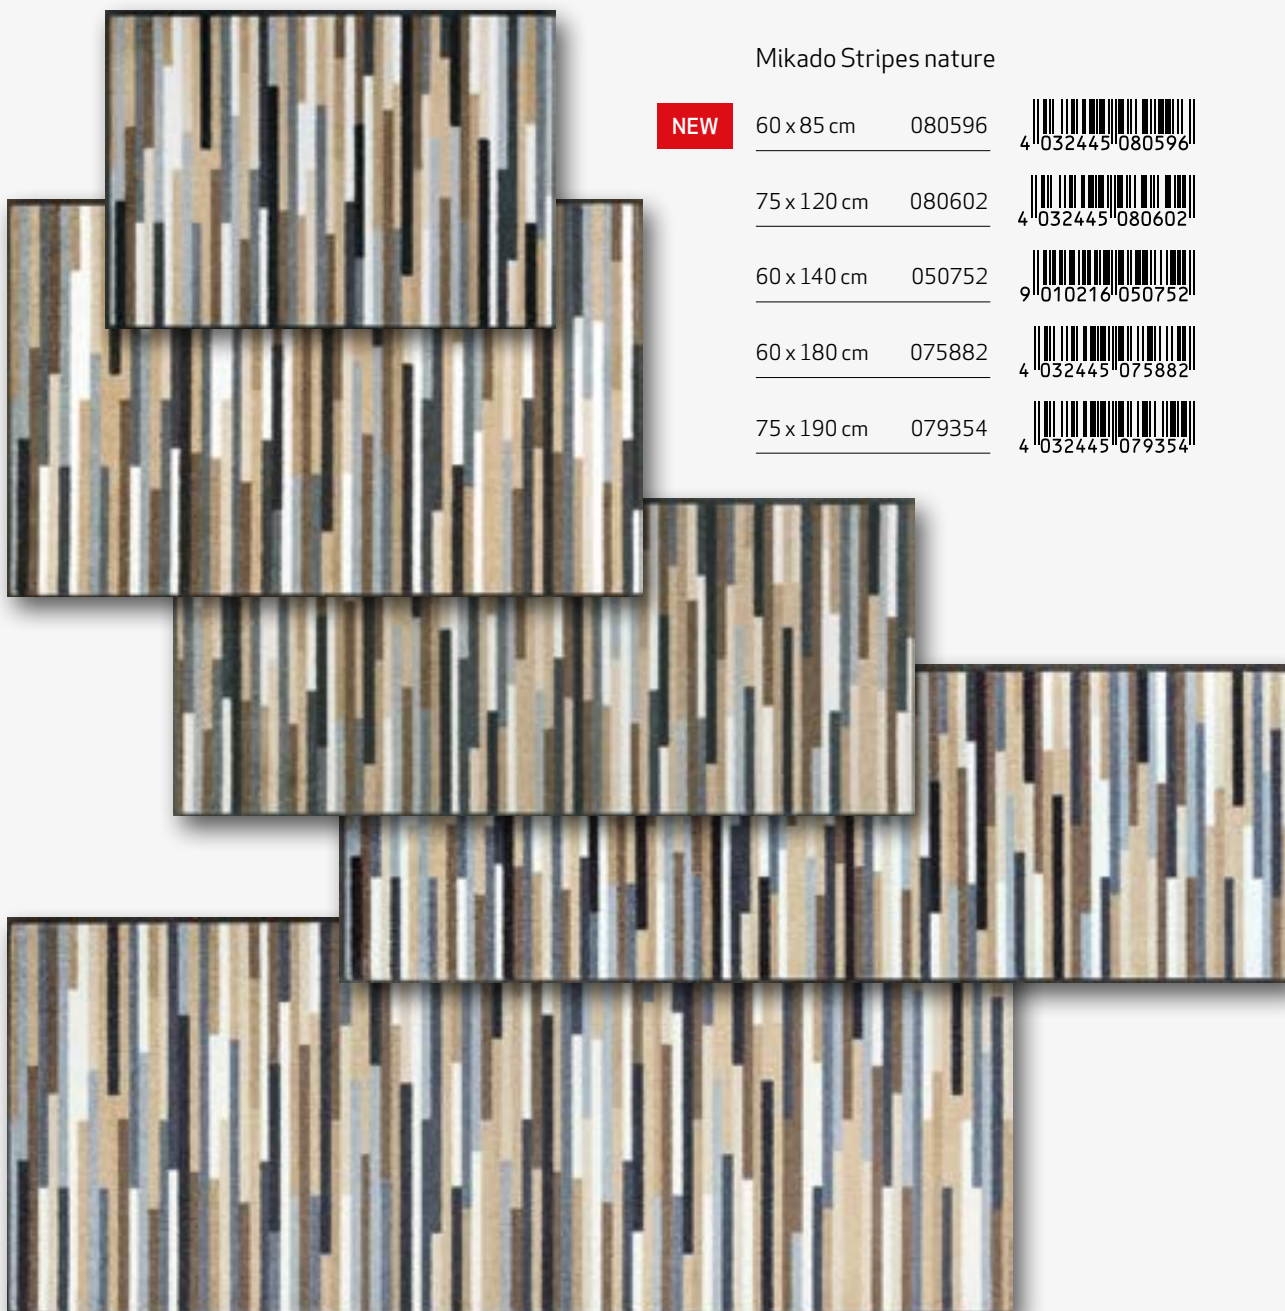

Taupe 40 x 60 cm

Mikado Dots nature 50 x 75 cm

Stripes nature

40 x 60 cm

079347

Mikado Dots nature

50 x 75 cm

075868

Mikado Stripes nature

NEW

60 x 85 cm

080596

75 x 120 cm

080602

60 x 140 cm

050752