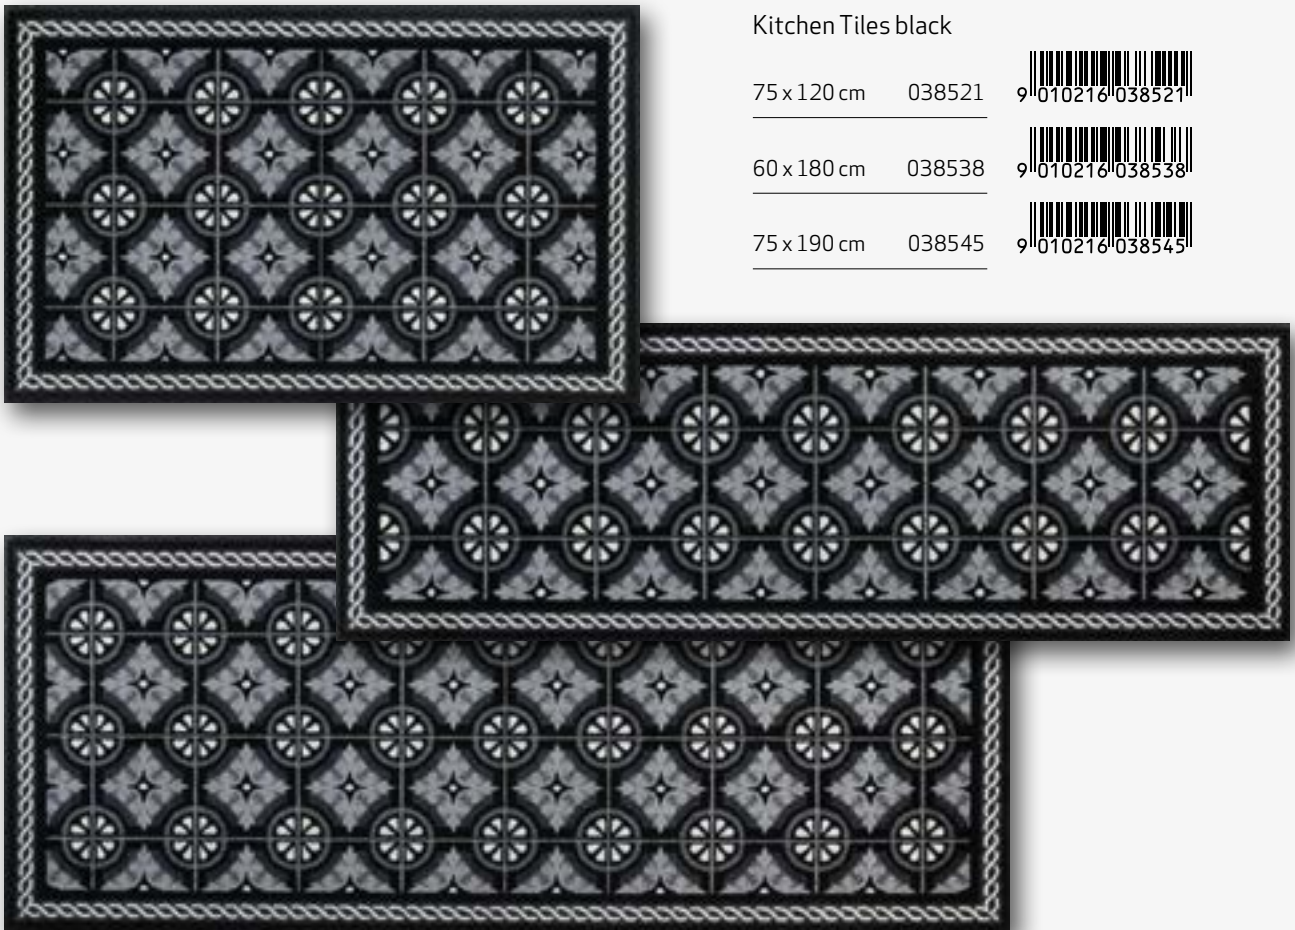

60 x 180 cm 087984

75 x 190 cm 087991

Kitchen Tiles black

75 x 120 cm 038521

60 x 180 cm 038538

75 x 190 cm 038545

Cook+Kitchen

Lebenswege