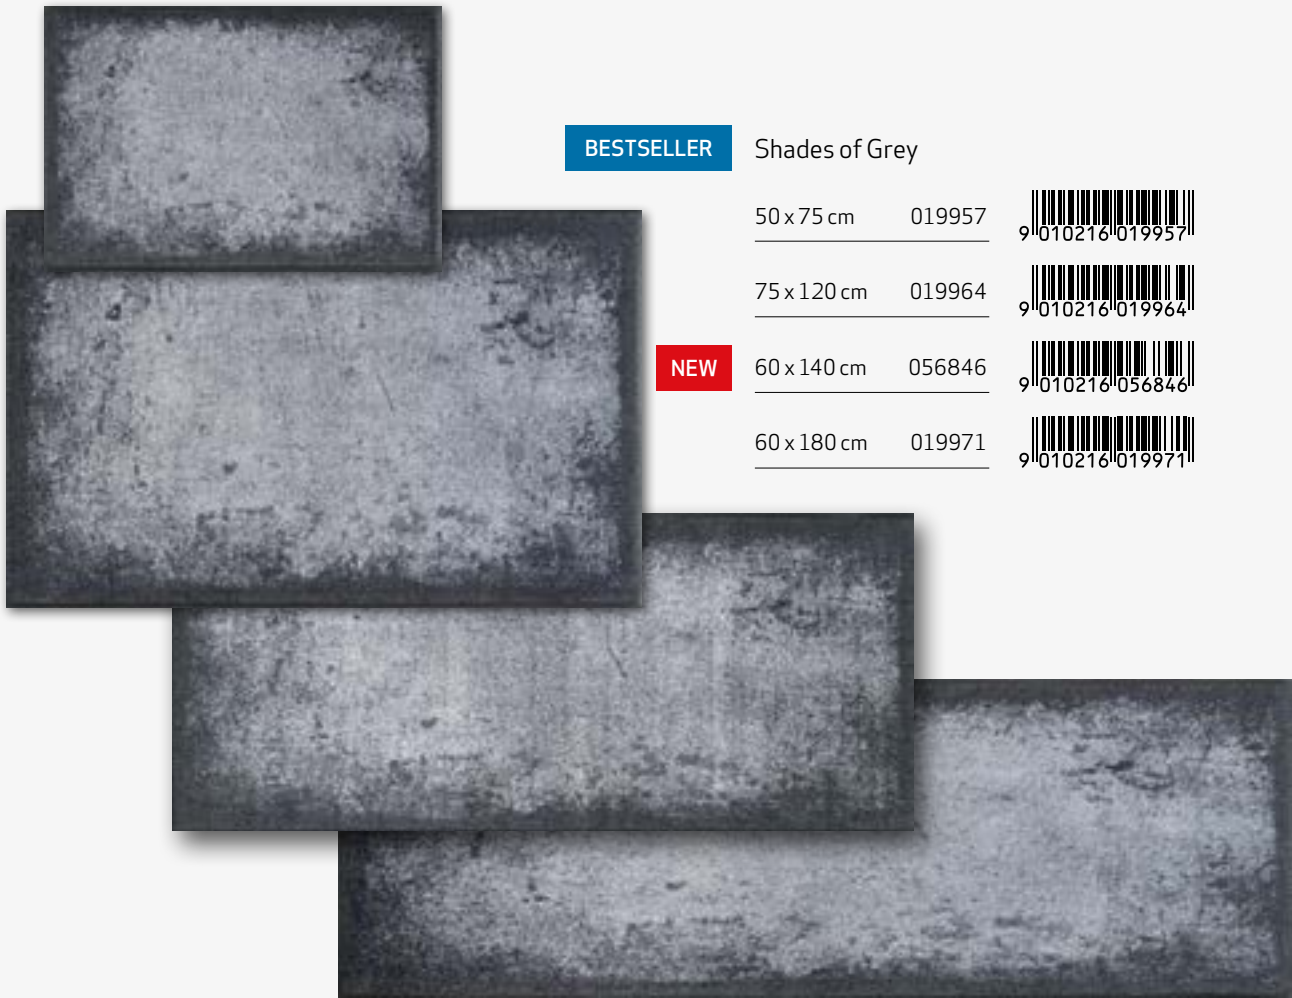

BESTSELLER

Shades of Grey

50 x 75 cm 019957

75 x 120 cm 019964

NEW

60 x 140 cm 056846

60 x 180 cm 019971