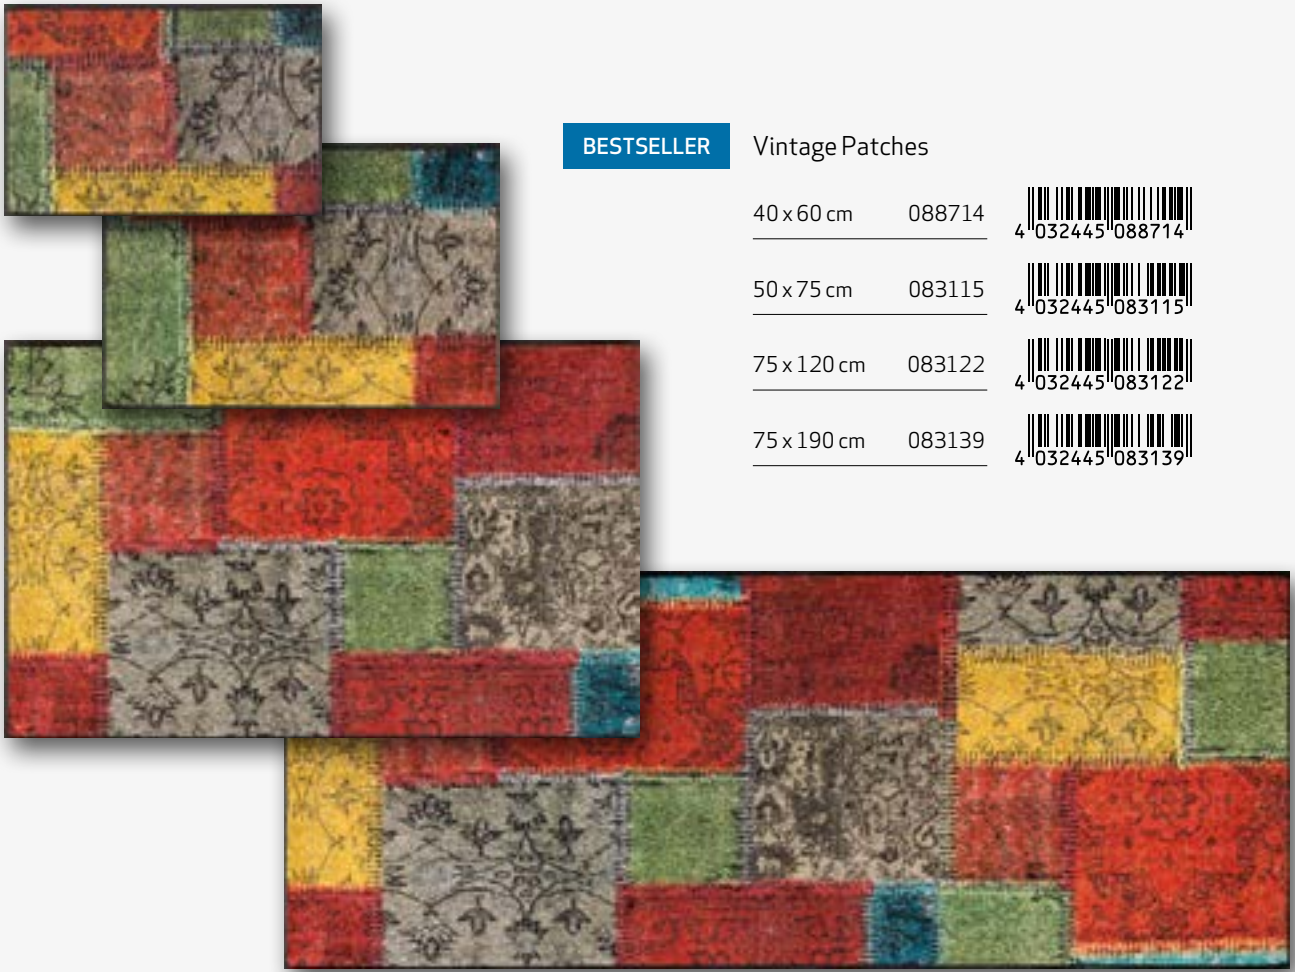

75 x 190 cm 088752 4 032445 088752

BESTSELLER

Vintage Patches

- 40 x 60 cm 088714  4 032445 088714
- 50 x 75 cm 083115  4 032445 083115
- 75 x 120 cm 083122  4 032445 083122
- 75 x 190 cm 083139  4 032445 083139