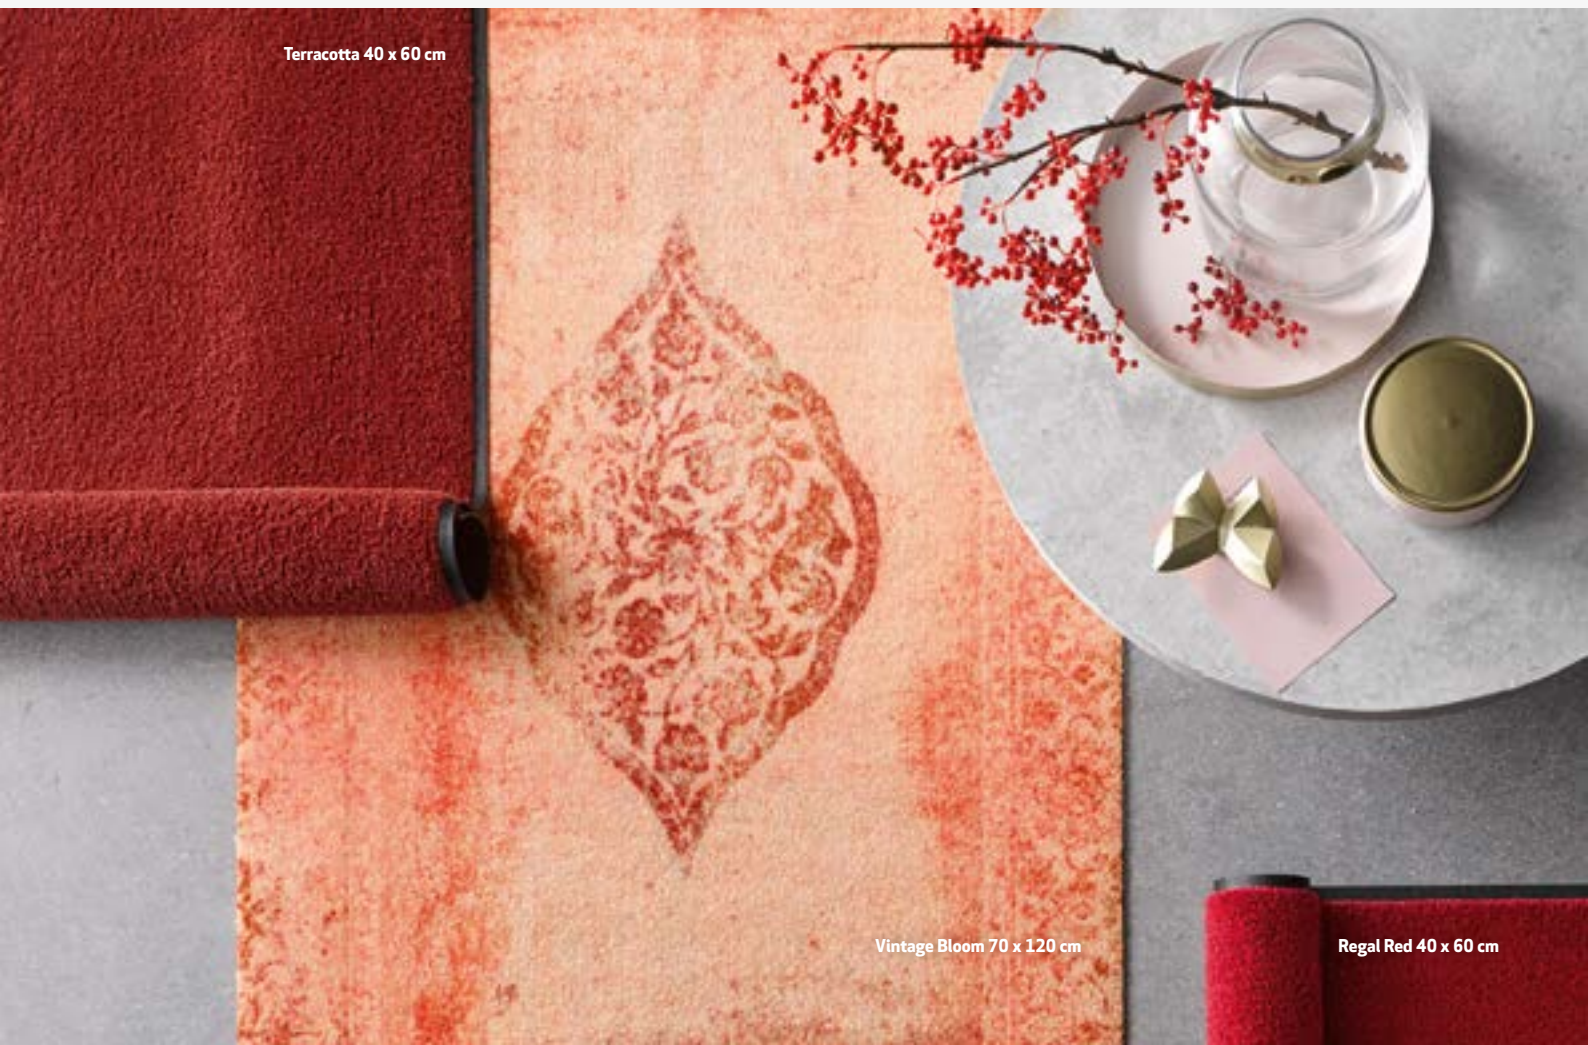

70 x 120 110 x 175 140 x 200 170 x 240

Terracotta 40 x 60 cm

Vintage Bloom 70 x 120 cm

Regal Red 40 x 60 cm

Arvand 110 x 175 cm

Ohne sichtbaren Gummirand
 Without visible rubber border
 Sans bords visibles en caoutchouc
 Senza bordo in gomma visibile
 Sin bordes visibles de caucho