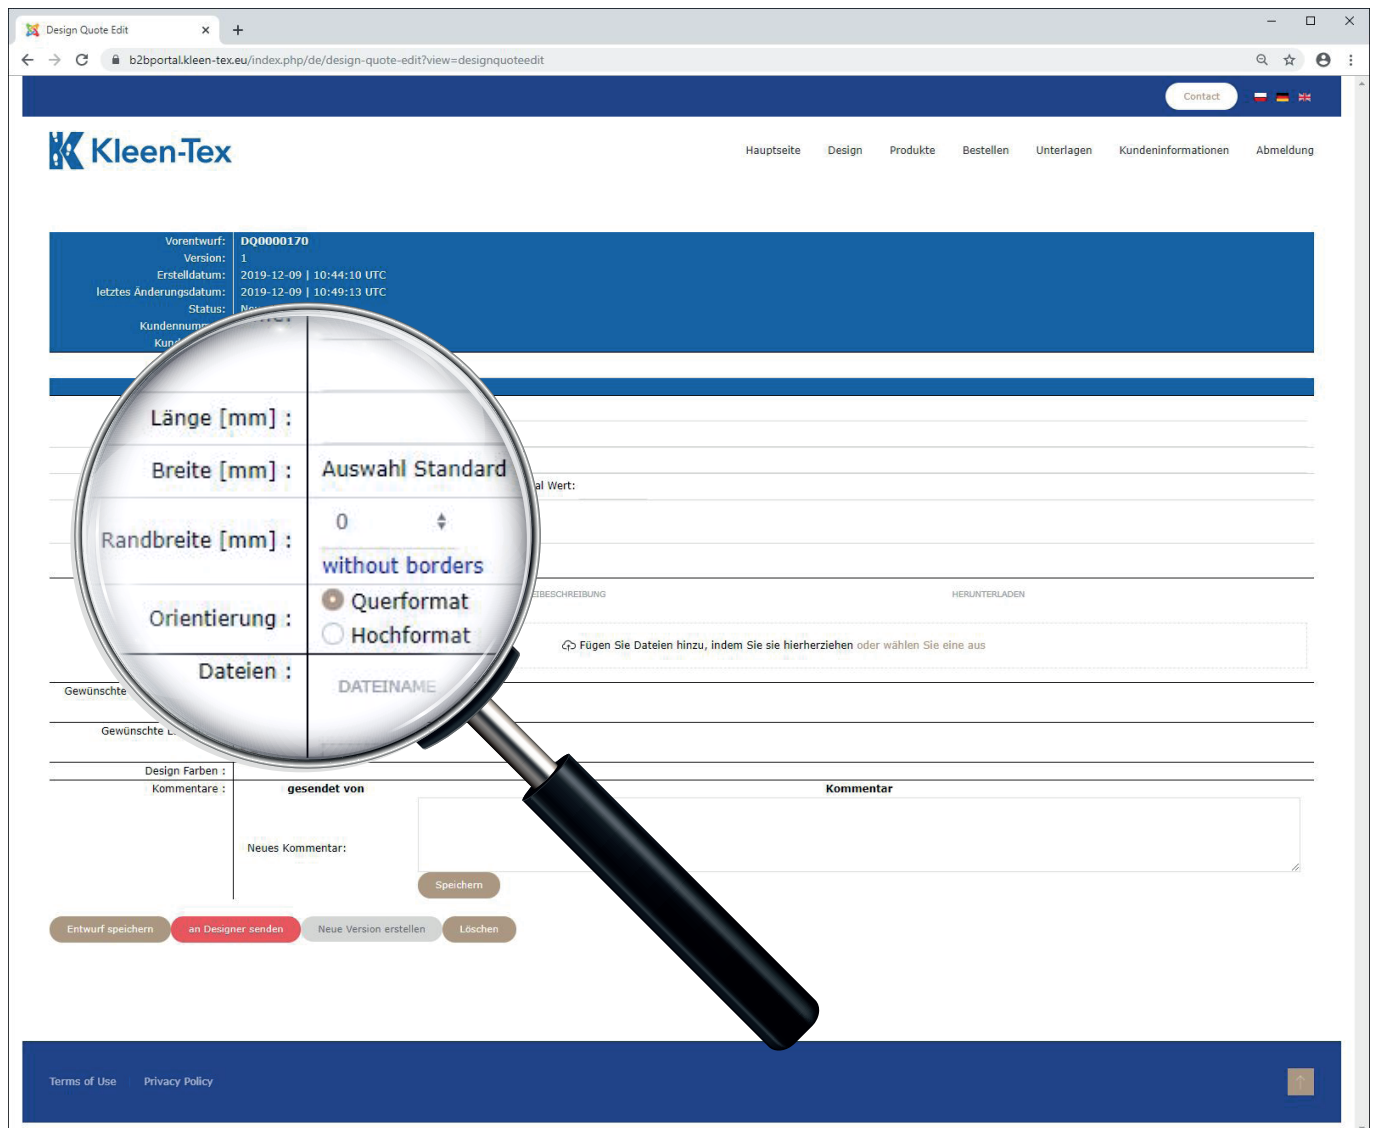

Nachdem Sie das gewünschte Produkt ausgewählt haben, wird ein Fenster angezeigt, in dem Sie Länge, Breite, Randbreite und die Orientierung Ihres Designs auswählen können.

- **NAME:** Geben Sie den Namen Ihres Designs ein
- **LÄNGE:** Geben Sie die Mattenlänge in Millimetern ein - längste Seite
- **BREITE:** Geben Sie die Mattenbreite in Millimetern ein – kürzeste Seite
- **RANDBREITE:** Wählen Sie aus dem Dropdown-Menü die gewünschte Randbreite
- **ORIENTIERUNG:** Wählen Sie Ihr gewünschtes Format aus. Sollten Sie das Logo in einer anderen Ausrichtung wünschen (z.B. in einem Winkel), fügen Sie bitte eine Notiz im Kommentarbereich hinzu.