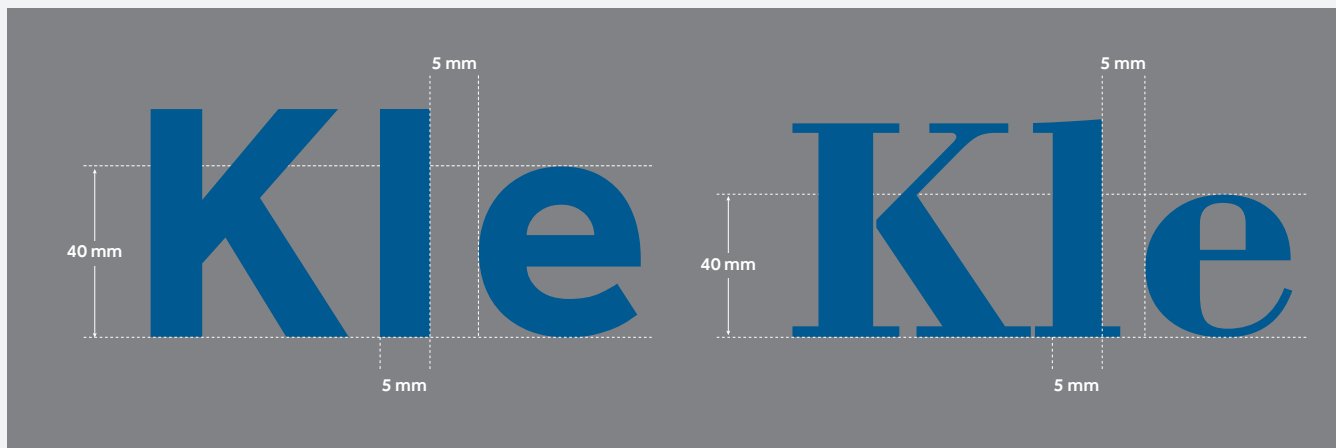

Minimalne rozmiary tekstu

Litery kolorowe

Pismo bezszeryfowe

Pismo skryptowe i szeryfowe