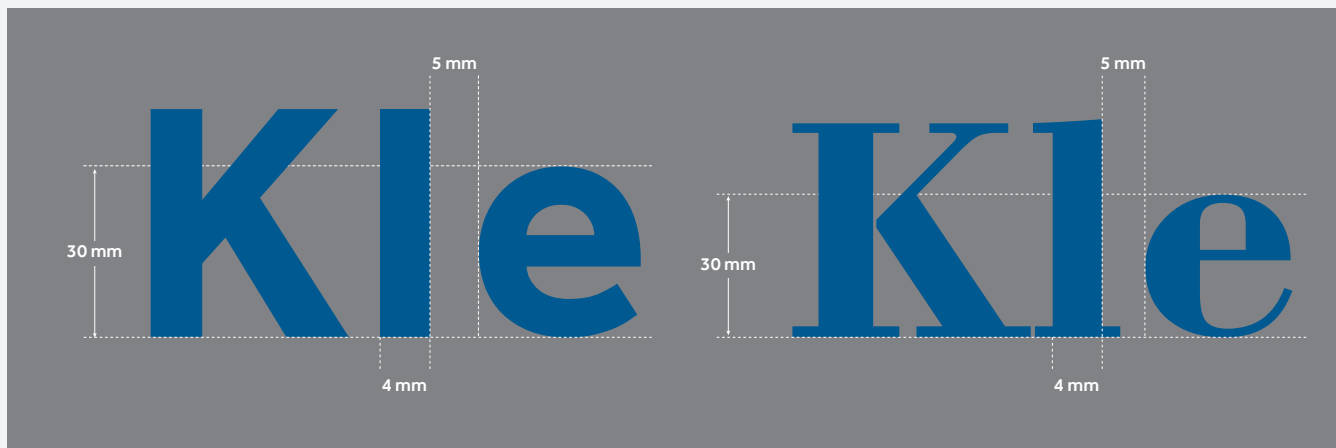

Minimalne rozmiary tekstu

Litery kolorowe

Pismo bezszeryfowe

Pismo skrytowe i szeryfowe