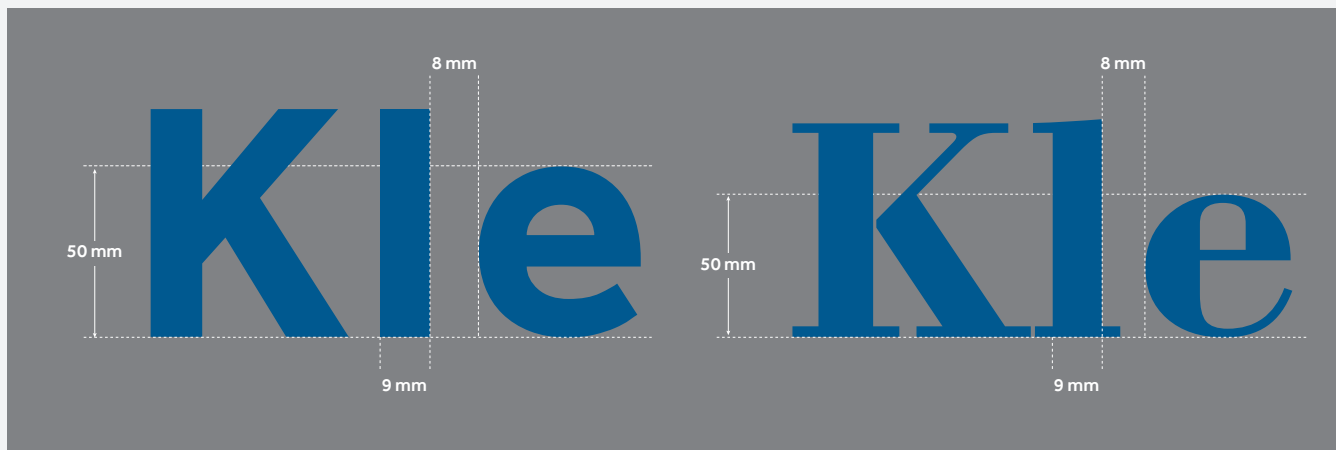

Minimalne rozmiary tekstu

Litery kolorowe

Pismo bezszeryfowe

Pismo skrytowe i szeryfowe