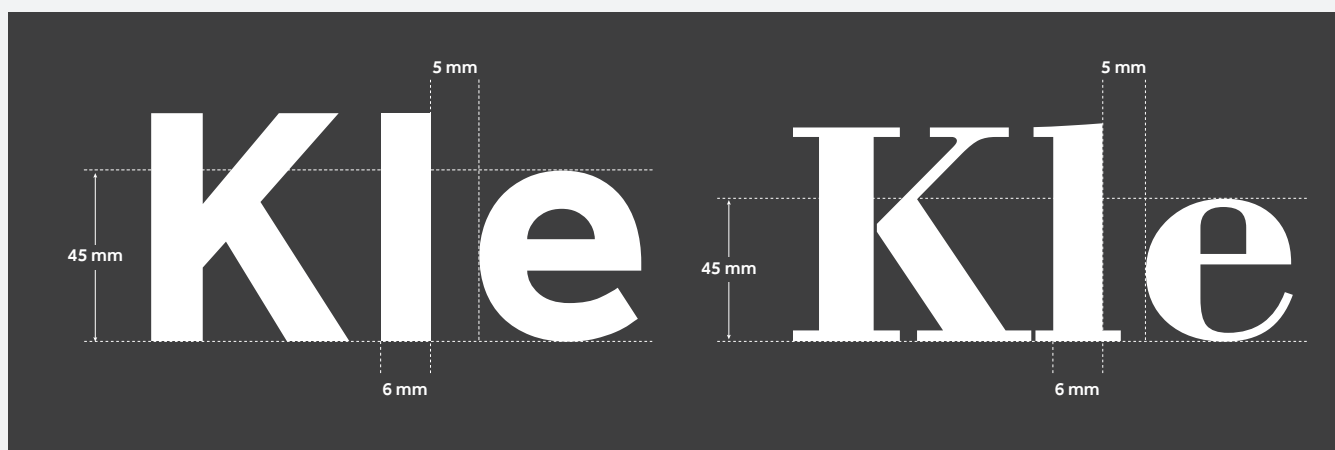

Minimalne rozmiary tekstu

Litery kolorowe

Pismo bezszeryfowe

Pismo skryptowe i szeryfowe

Białe litery na ciemnym tle

Pismo bezszeryfowe

Pismo skryptowe i szeryfowe

Minimalna grubość linii

Jasne tła

Wszystkie najcieńsze linie powinny mieć grubość 5 mm lub więcej.

5 mm

Ciemne tła

Wszystkie najcieńsze linie powinny mieć grubość 6 mm lub więcej.

6 mm

Kontrasty kolorów

Kolory niebieskie i szare