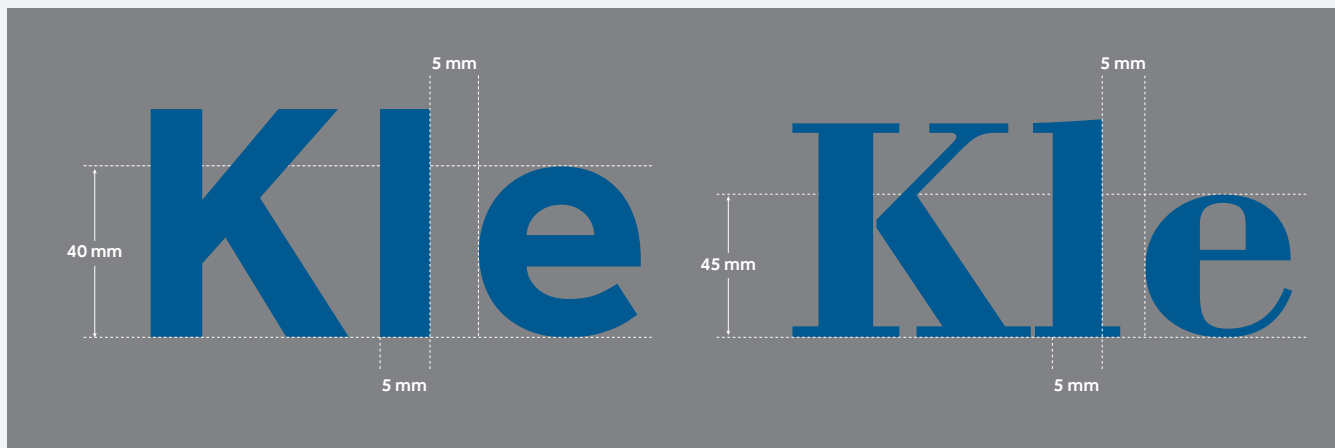

Minimalne rozmiary tekstu

Litery kolorowe

Pismo bezszeryfowe

Pismo skryptowe i szeryfowe