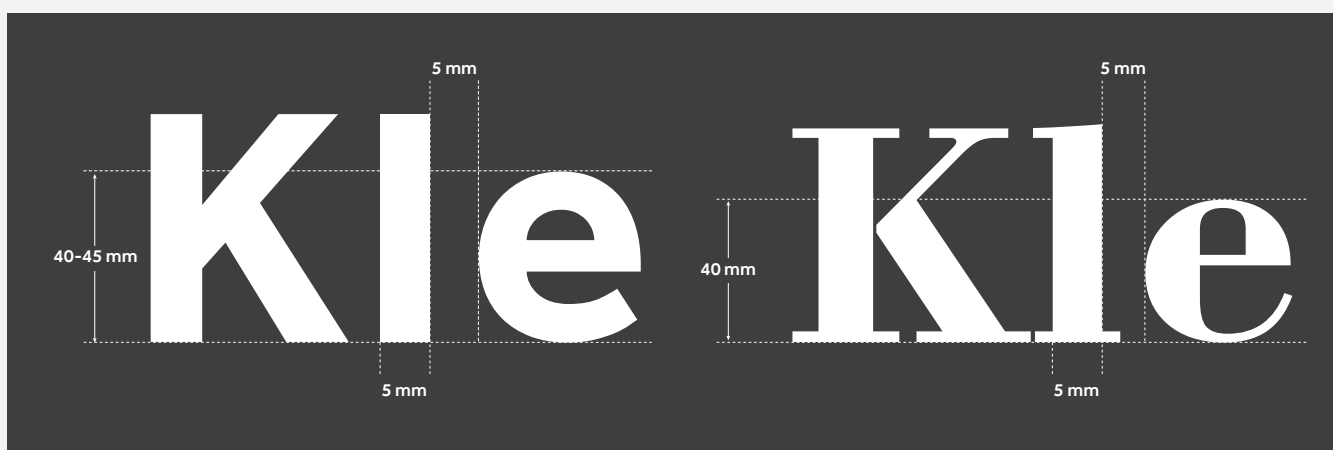

Lettres blanches sur fond sombre

Polices sans serif

Scripts et polices serif

Épaisseur de ligne minimale

Arrière-plans clairs

Toutes les épaisseurs de ligne doivent être maintenues au-dessus d'un minimum de 5 mm ou plus.

Arrière-plans sombres

Toutes les épaisseurs de ligne doivent être maintenues au-dessus d'un minimum de 5 mm ou plus.