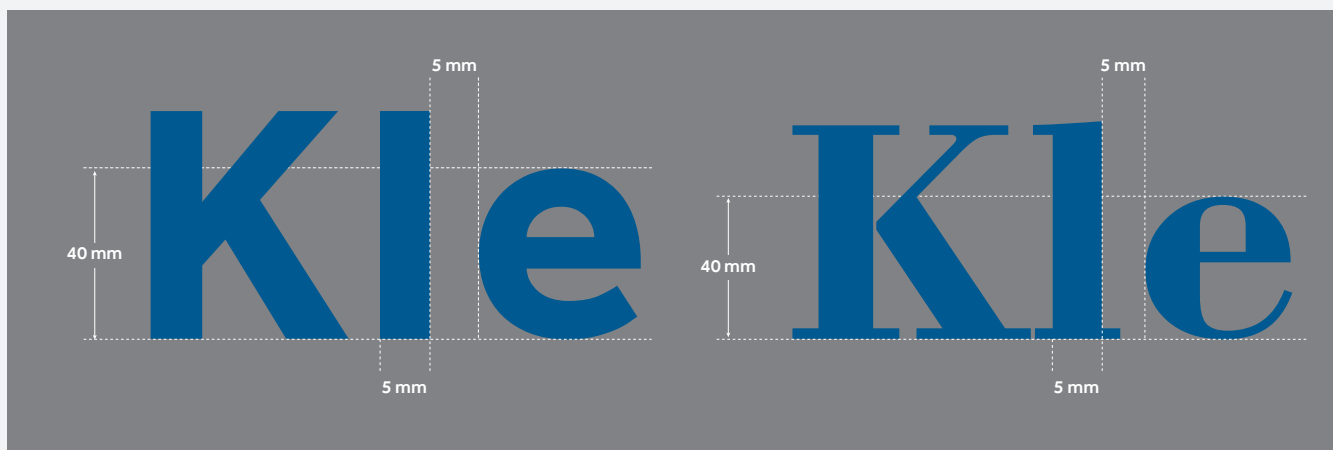

Taille de texte minimale

Lettres colorées

Polices sans serif

Scripts et polices serif