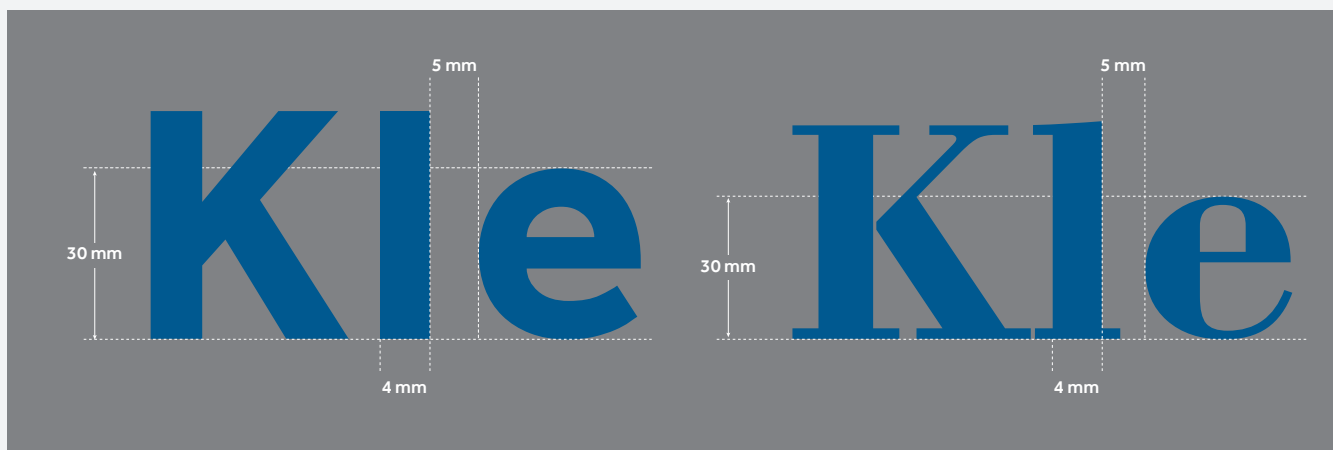

Taille de texte minimale

Lettres colorées

Polices sans serif

Scripts et polices serif