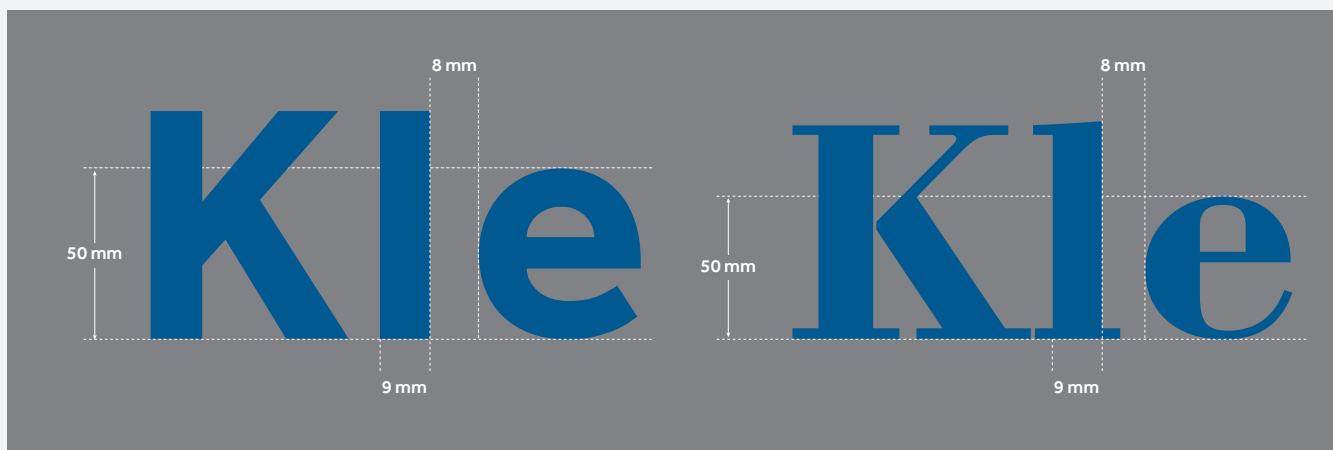

Taille de texte minimale

Lettres colorées

Polices sans serif

Scripts et polices serif