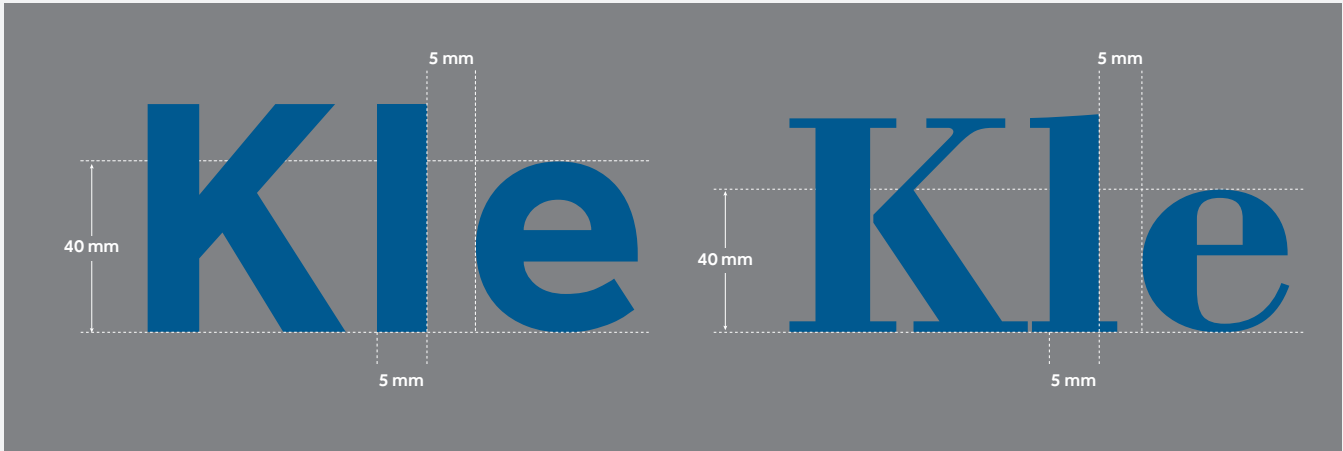

Fuentes Serif y Script

Tamaño mínimo de Texto

Letras de Colores

Fuentes Sans Serif