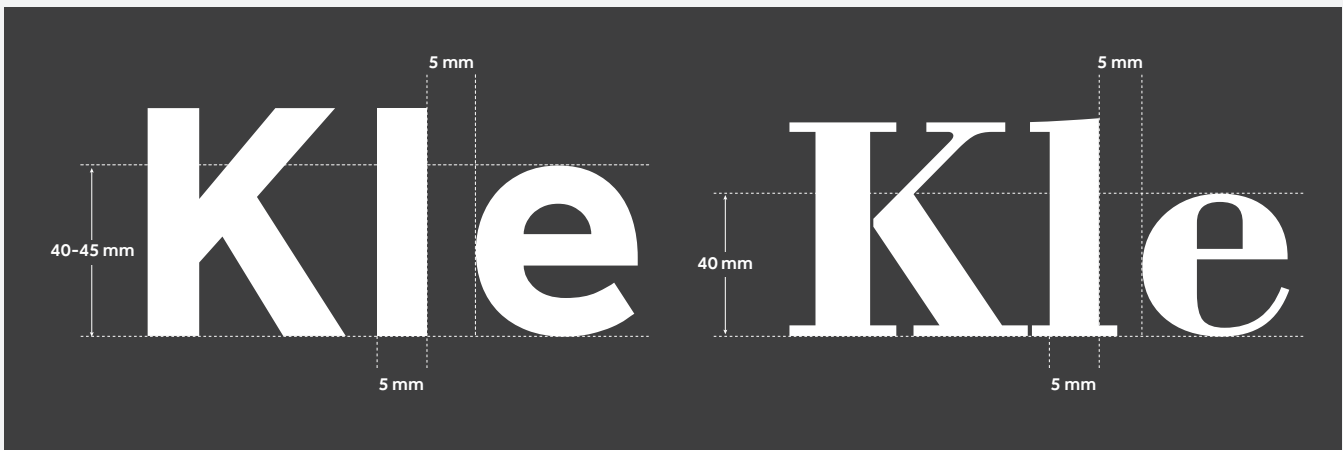

Fuentes Serif y Script

Letras blancas sobre un fondo oscuro

Fuentes Sans Serif