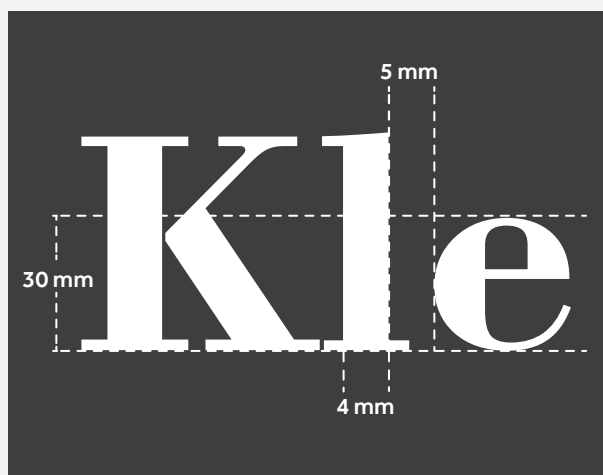

Fuentes Serif y Script

Espesor mínimo de Línea

Fondos claros

El grosor de línea debe tener un mínimo de 4 mm or more.

4 mm

Fondos oscuros

El grosor de línea debe tener un mínimo de 4 mm or more.

4 mm