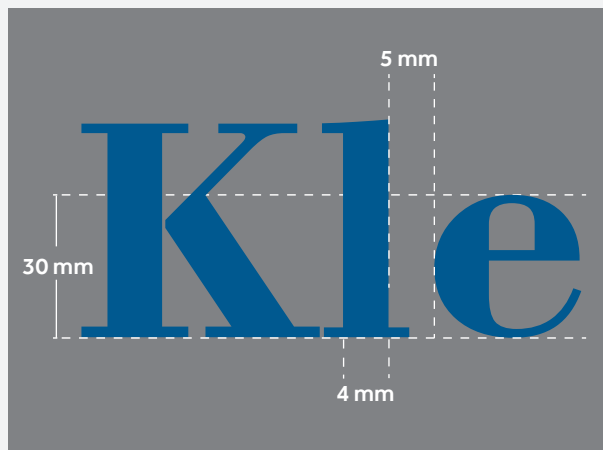

Fuentes Serif y Script