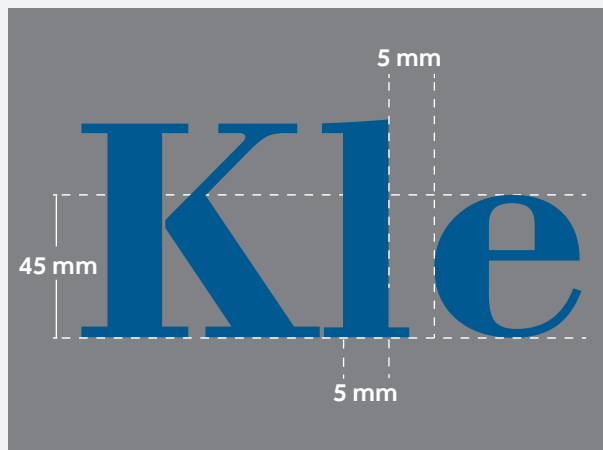

Fuentes Serif y Script