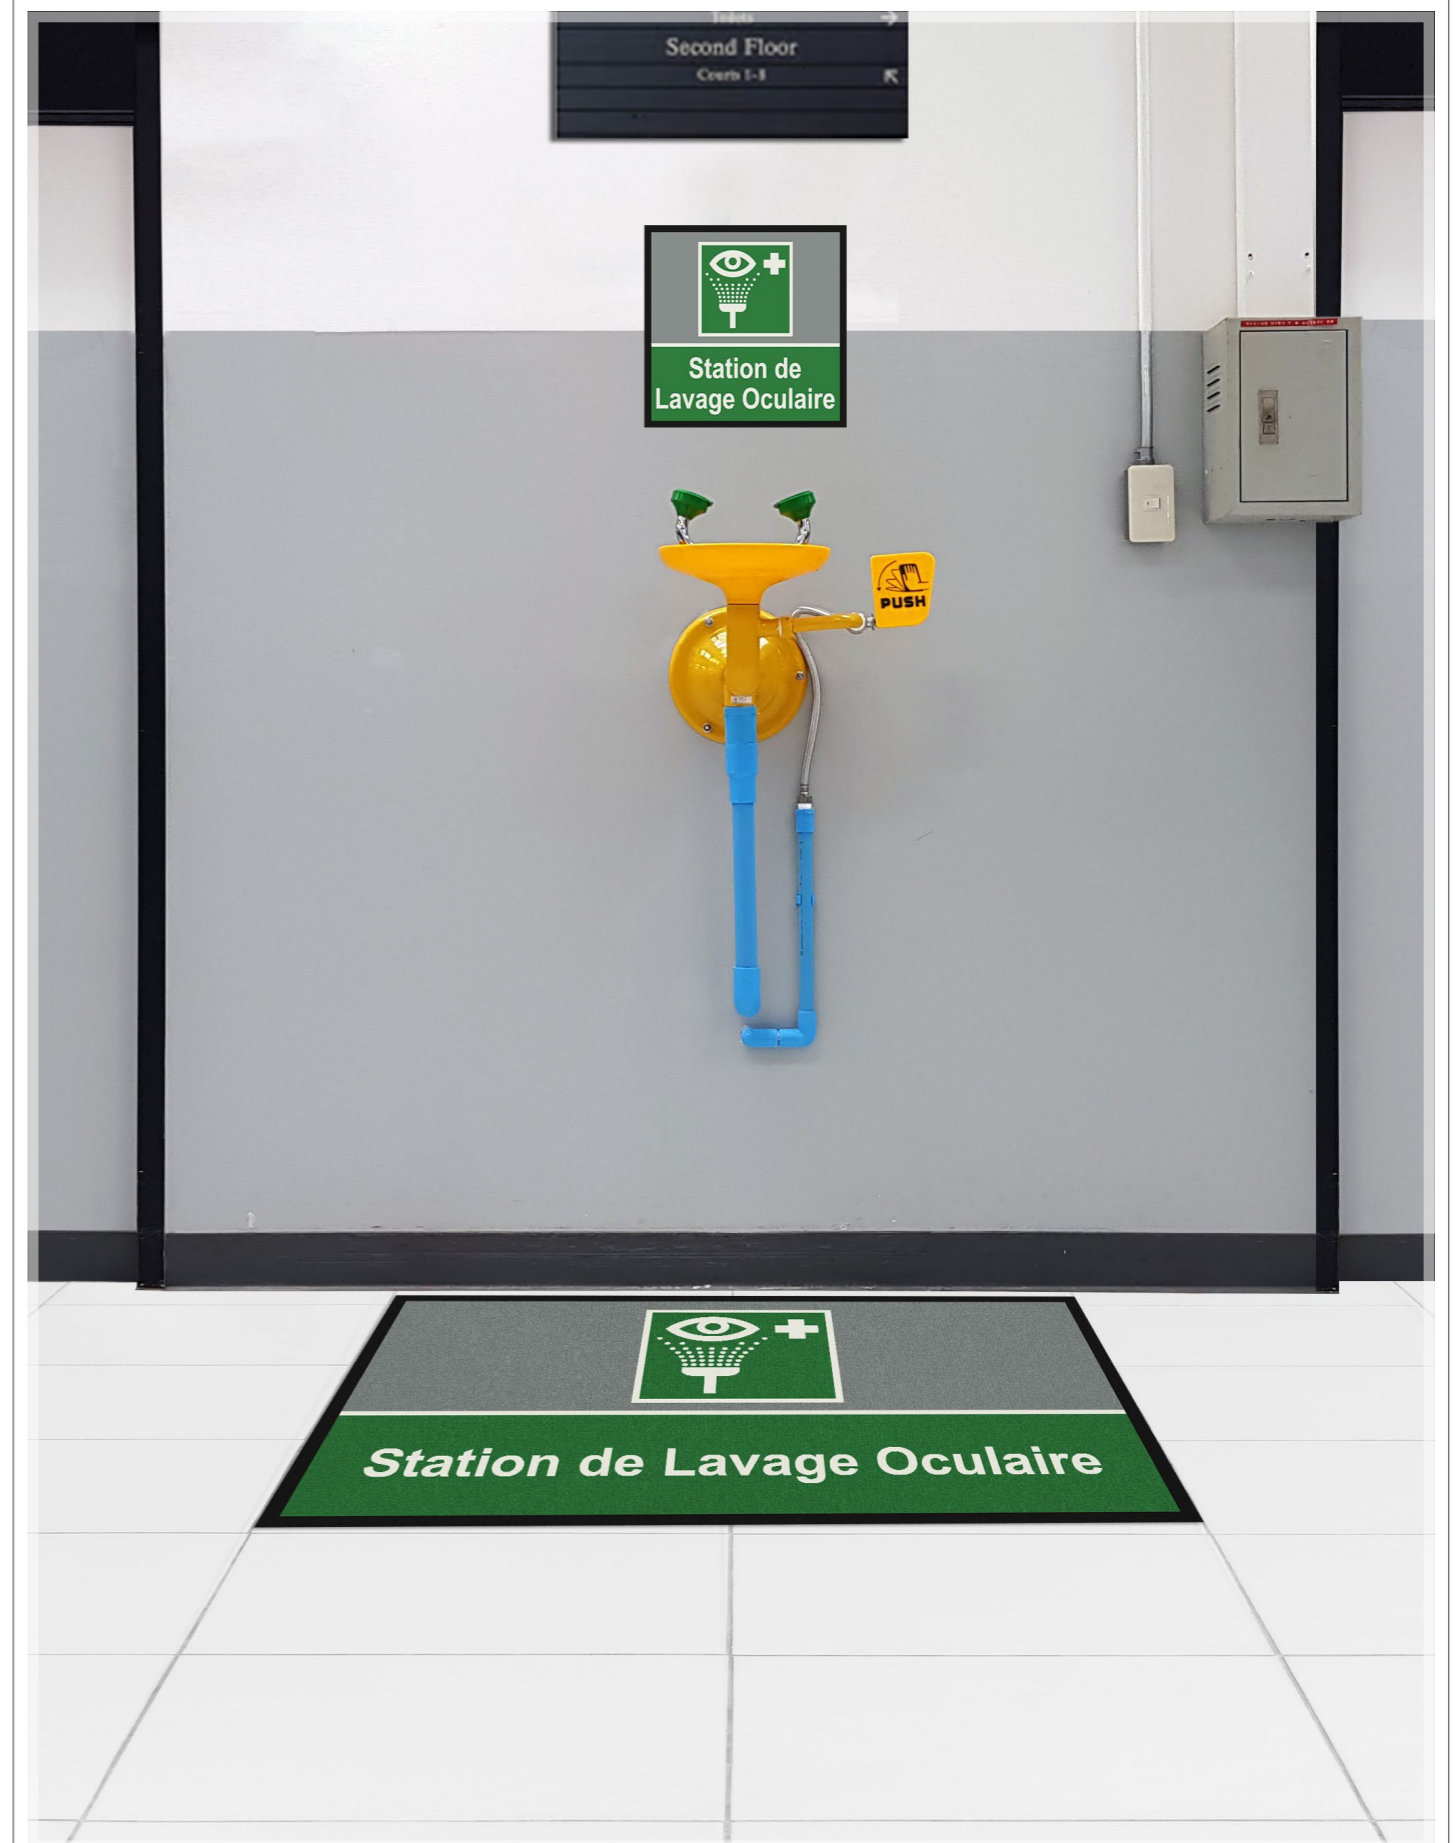

# SOLUTIONS DE SÉCURITÉ

 **Kleen-Tex**  
make more of your floor

Tapis de Premiers Secours

85 x 85 cm  
JP: 400036964

85 x 150 cm  
JP: 400036965

85 x 85 cm  
JP: 400036966

85 x 150 cm  
JP: 400036967

85 x 85 cm  
JP: 400036968

85 x 150 cm  
JP: 400036999

JP: Jet-Print

Tapis pour vêtements de sécurité EPI

85 x 85 cm  
JP: 400037008

85 x 150 cm  
JP: 400037009

85 x 85 cm  
JP: 400037006

85 x 150 cm  
JP: 400037007

85 x 85 cm  
JP: 400037010