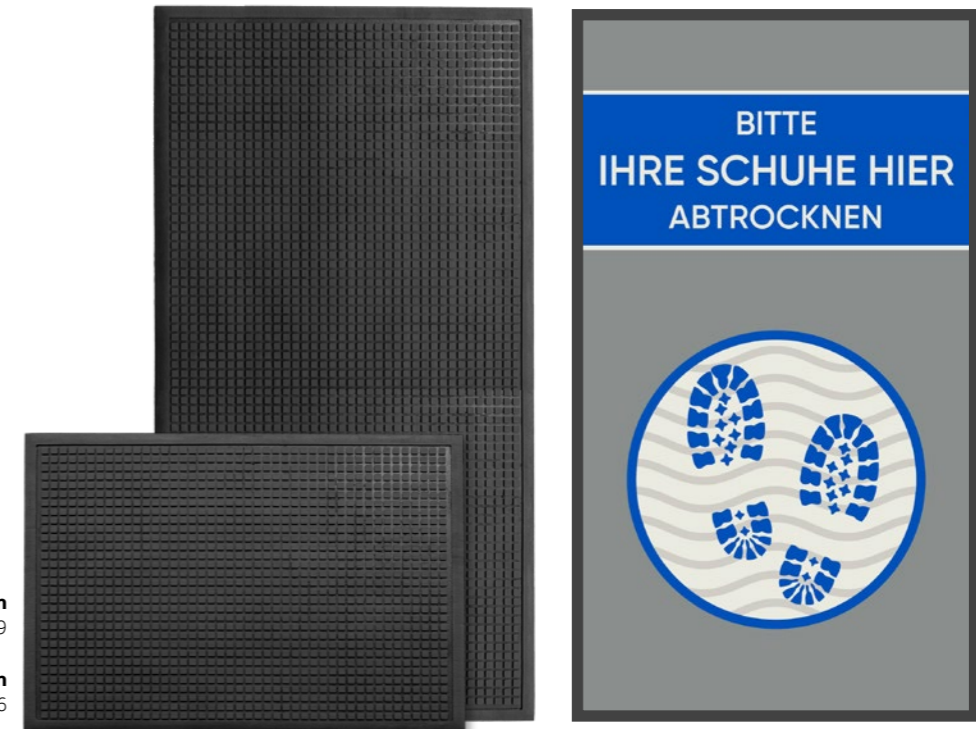

COVID-19 HYGIENEKONZEPT

Desinfektionsmatten-System

60 x 85 cm
4032445077329

85 x 150 cm
4032445077336

85 x 150 cm
JP: 800011278