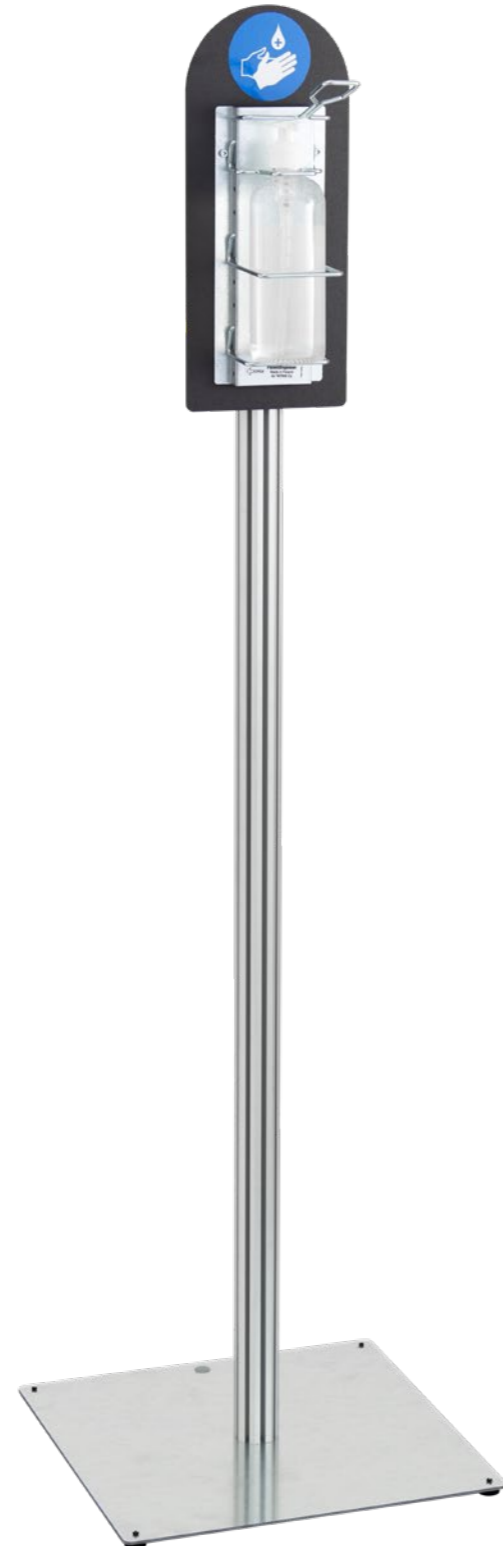

COVID-19 HYGIENEKONZEPT

Desinfektions-Set

100 x 60 cm
JP: 800012010
JPV: 800011795

JP: Jet-Print | JPV: Jet-Print Velour

COVID-19 HYGIENEKONZEPT